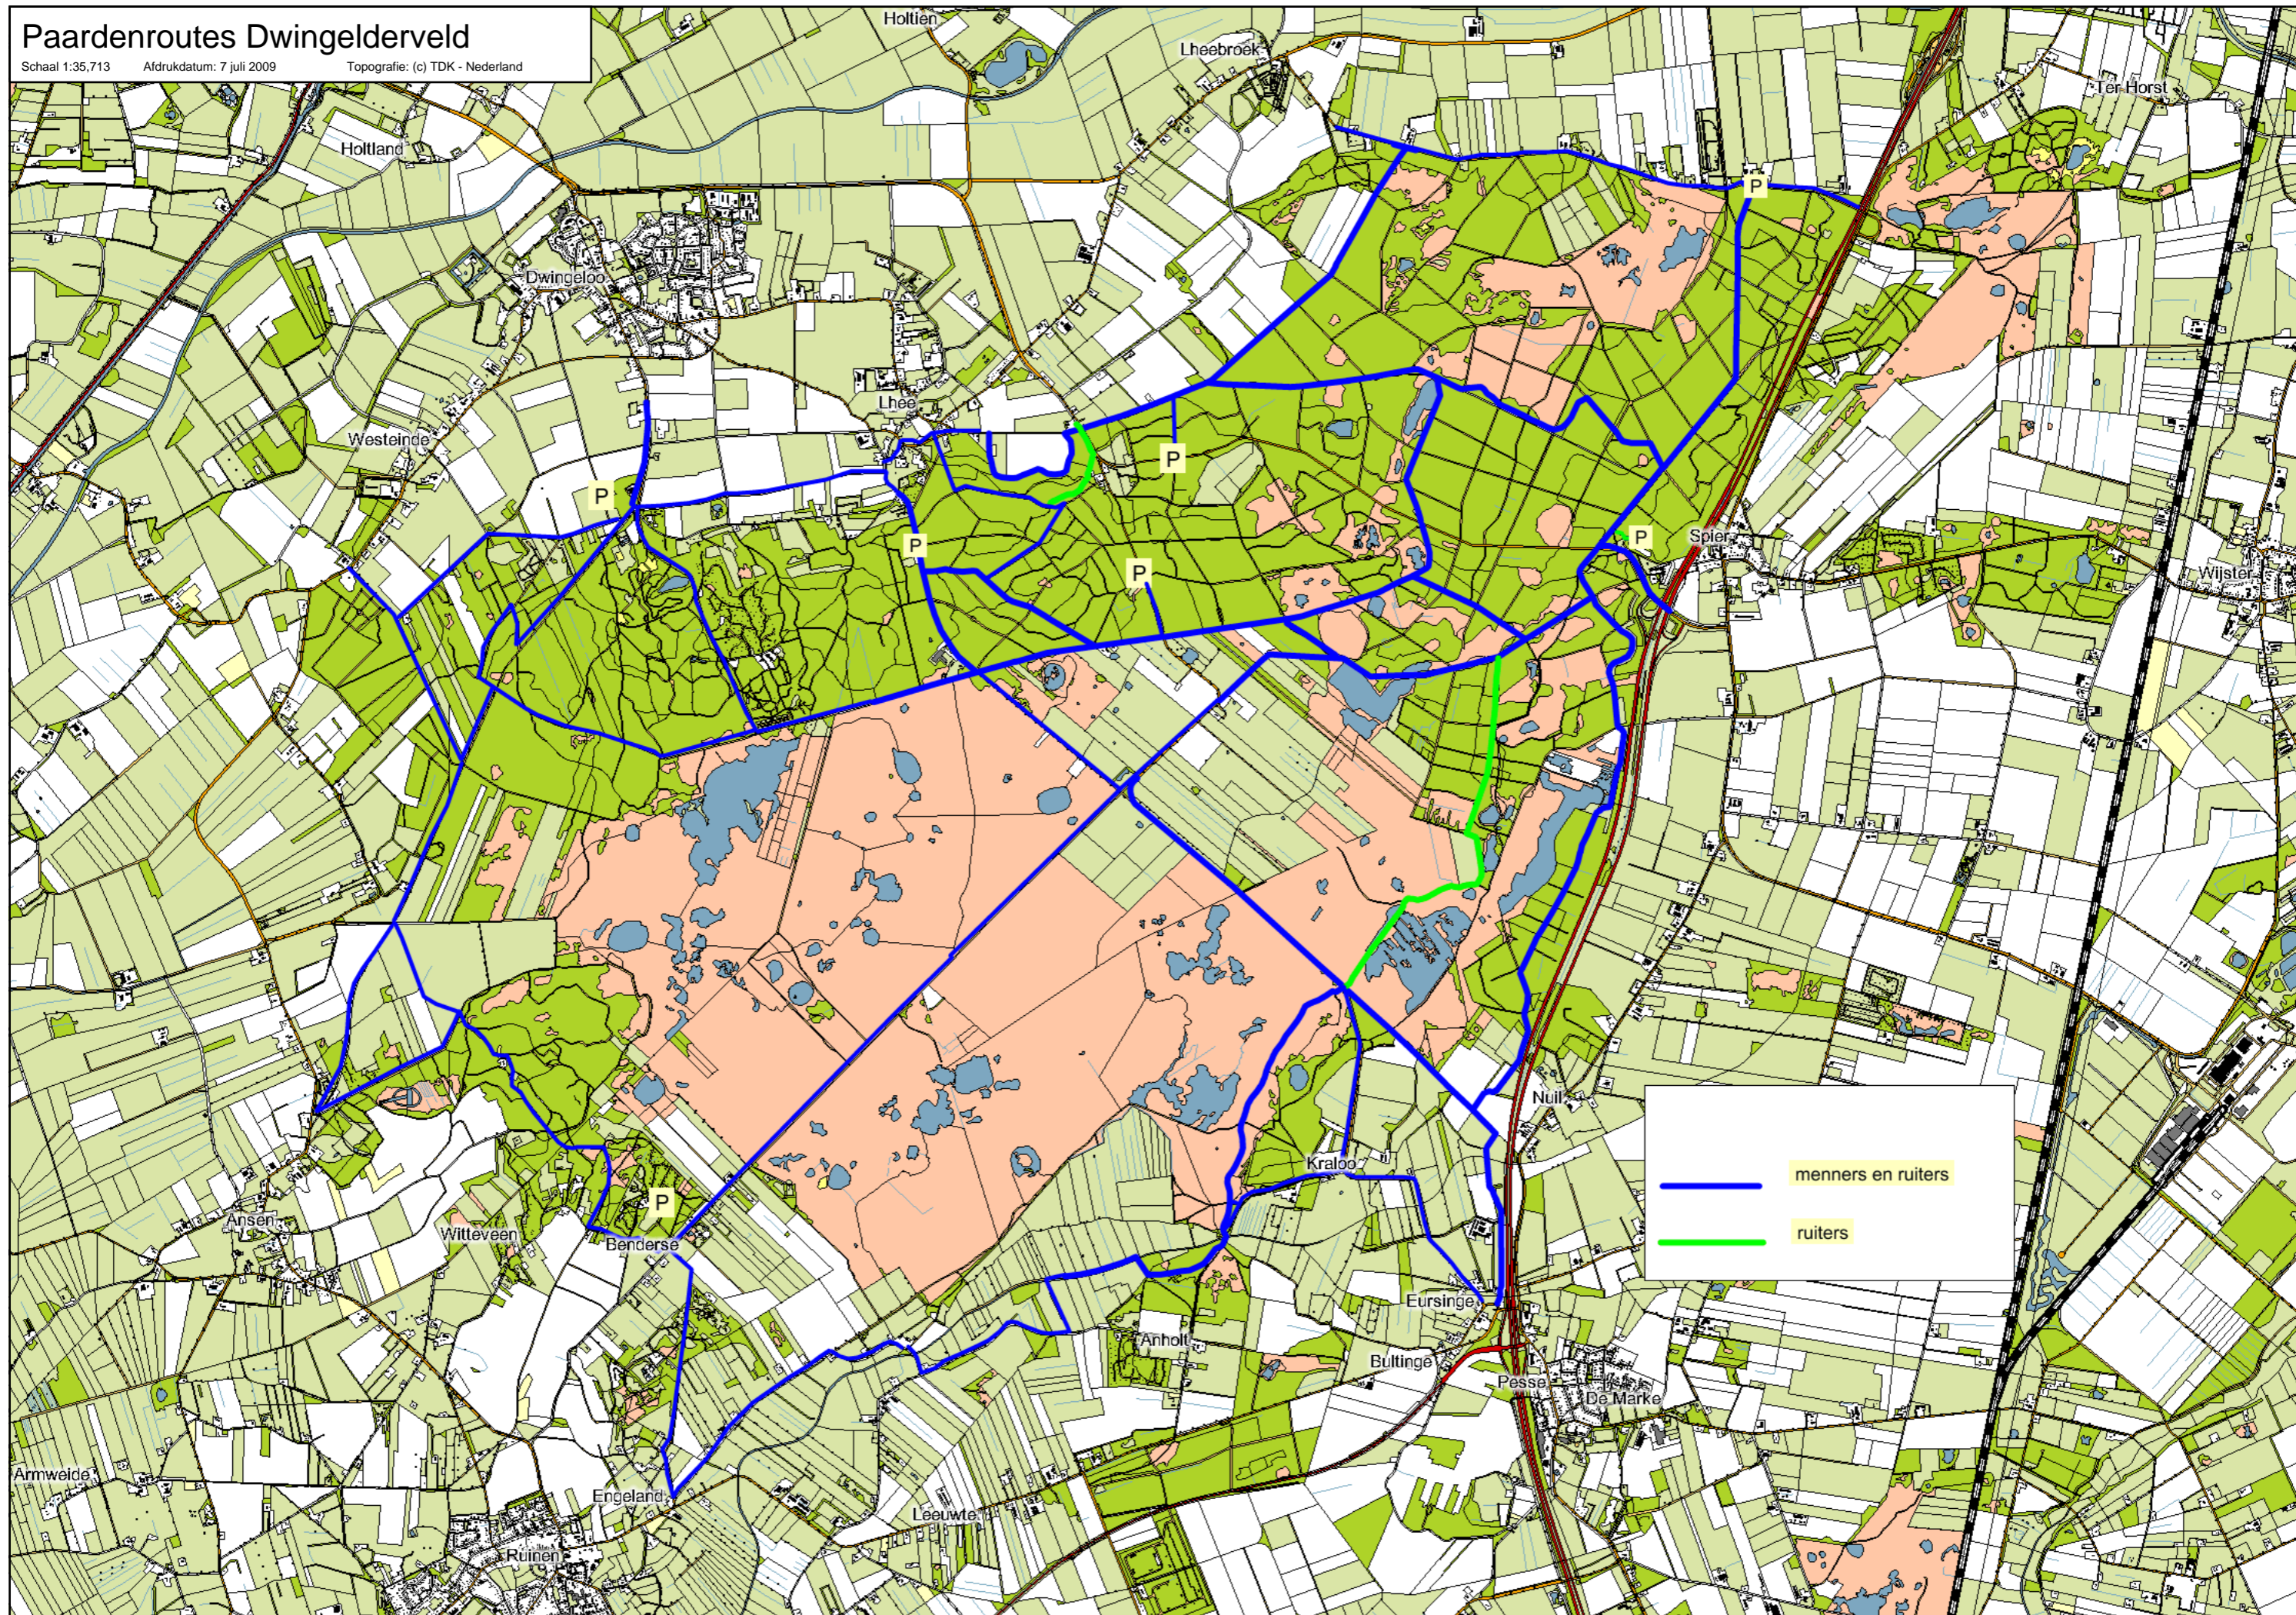

Paardenroutes Dwingelderveld

Schaal 1:35,713 Afdrukdatum: 7 juli 2009 Topografie: (c) TDK - Nederland

	menners en ruiters
	ruiters